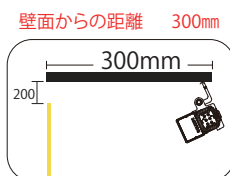

- 電源内蔵で、設置性に優れた設計
- 専用ケーブル&コネクタで簡単接続
- 屋外対応で、優れた耐久性と防塵防滴性能
- 設置環境や目的に合わせて選べる配光とサイズバリエーション

1年保証

Linear MP RGB

ファサードのウォールウォッシュライティングに適したRGBライン照明

■ 主な仕様

タイプ	L300	L1200
カラー	RGB Control	
定格電圧	100~240V 50/60Hz	
消費電力	18W	60W
器具光束	450lm	1800lm
ビーム角	50° 10° x 50°	
LED 定格寿命	50000h	
制御方式	DMX512A	
DMXch.	3ch	
材質	アルミダイキャスト	
重量	1.3 kg	3.6 kg
寸法 (mm)	L310×H102×W64	L1210×H102×W64
保護等級	IP 66	
電源	電源一体	
使用環境	屋内・屋外兼用	

■ 外形寸法図

VAYA Linear MP RGB 10° x50°

■ システム構成例

・CANON 5P コネクター
結線・半田加工済

■ オプション

Linear LP RGB

狭い場所にも簡単設置、多彩な間接照明を実現するRGBライン照明
設置場所を選ばない電源内蔵のコンパクト・スリム設計

■ 主な仕様

タイプ	L600	L1200
カラー	RGB Control	
定格電圧	100~240V 50/60Hz	
消費電力	14W	28W
器具光束	300lm	600lm
ビーム角	120° 28° x 84°	
LED 定格寿命	50000h	
制御方式	DMX512A	
DMXch.	3ch	
材質	アルミダイキャスト	
重量	1.0kg	2.0kg
寸法 (mm)	L610×H56.6×W34.8	L610×H56.6×W34.8
保護等級	IP 66	
電源	電源一体	
使用環境	屋内・屋外兼用	

■ 外形寸法図

VAYA Linear LP RGB 28° x84°

■ システム構成例

・CANON 5P コネクター
結線・半田加工済

■ オプション