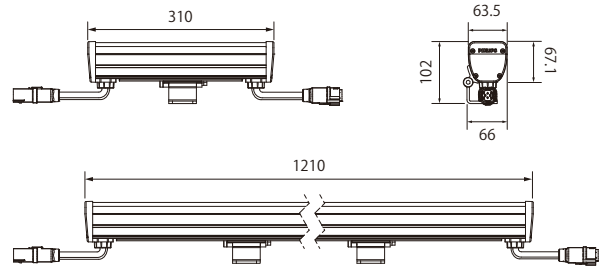

- 電源内蔵で、設置性に優れた設計
- 専用ケーブル&コネクタで簡単接続
- 屋外対応で、優れた耐久性と防塵防滴性能
- 設置環境や目的に合わせて選べる配光とサイズバリエーション

1年保証

Linear MP RGB

ファサードのウォールウォッシュライティングに適したRGBライン照明

■ 主な仕様

タイプ	L300	L1200
カラー	RGB Control	
定格電圧	100~240V 50/60Hz	
消費電力	18W	60W
器具光束	450lm	1800lm
ビーム角	50° 10° x 50°	
LED 定格寿命	50000h	
制御方式	DMX512A	
DMXch.	3ch	
材質	アルミダイキャスト	
重量	1.3 kg	3.6 kg
寸法 (mm)	L310×H102×W64	L1210×H102×W64
保護等級	IP 66	
電源	電源一体	
使用環境	屋内・屋外兼用	

■ 外形寸法図

VAYA Linear MP RGB 10° x50°

■ システム構成例

・CANON 5P コネクター
結線・半田加工済

■ オプション

Linear LP RGB

狭い場所にも簡単設置、多彩な間接照明を実現するRGBライン照明
設置場所を選ばない電源内蔵のコンパクト・スリム設計

■ 主な仕様

タイプ	L600	L1200
カラー	RGB Control	
定格電圧	100~240V 50/60Hz	
消費電力	14W	28W
器具光束	300lm	600lm
ビーム角	120° 28° x 84°	
LED 定格寿命	50000h	
制御方式	DMX512A	
DMXch.	3ch	
材質	アルミダイキャスト	
重量	1.0kg	2.0kg
寸法 (mm)	L610×H56.6×W34.8	L610×H56.6×W34.8
保護等級	IP 66	
電源	電源一体	
使用環境	屋内・屋外兼用	

■ 外形寸法図

VAYA Linear LP RGB 28° x84°

■ システム構成例

・CANON 5P コネクター
結線・半田加工済

■ オプション