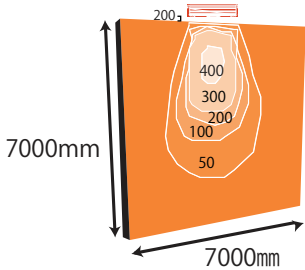

- 電源内蔵で、設置性に優れた設計
- 専用ケーブル&コネクタで簡単接続
- 屋外対応で、優れた耐久性と防塵防滴性能
- 設置環境や目的に合わせて選べる配光とサイズバリエーション

1年保証

Linear MP RGB

ファサードのウォールウォッシュライティングに適したRGBライン照明

■ 主な仕様

タイプ	L300	L1200
カラー	RGB Control	
定格電圧	100~240V 50/60Hz	
消費電力	18W	60W
器具光束	450lm	1800lm
ビーム角	50° 10° x 50°	
LED 定格寿命	50000h	
制御方式	DMX512A	
DMXch.	3ch	
材質	アルミダイキャスト	
重量	1.3 kg	3.6 kg
寸法 (mm)	L310×H102×W64	L1210×H102×W64
保護等級	IP 66	
電源	電源一体	
使用環境	屋内・屋外兼用	

■ 外形寸法図

VAYA Linear MP RGB 10° x50°

■ システム構成例

・CANON 5P コネクター
結線・半田加工済

■ オプション

Linear LP RGB

狭い場所にも簡単設置、多彩な間接照明を実現するRGBライン照明
設置場所を選ばない電源内蔵のコンパクト・スリム設計

■ 主な仕様

タイプ	L600	L1200
カラー	RGB Control	
定格電圧	100~240V 50/60Hz	
消費電力	14W	28W
器具光束	300lm	600lm
ビーム角	120° 28° x 84°	
LED 定格寿命	50000h	
制御方式	DMX512A	
DMXch.	3ch	
材質	アルミダイキャスト	
重量	1.0kg	2.0kg
寸法 (mm)	L610×H56.6×W34.8	L610×H56.6×W34.8
保護等級	IP 66	
電源	電源一体	
使用環境	屋内・屋外兼用	

■ 外形寸法図

VAYA Linear LP RGB 28° x84°

■ システム構成例

・CANON 5P コネクター
結線・半田加工済

■ オプション