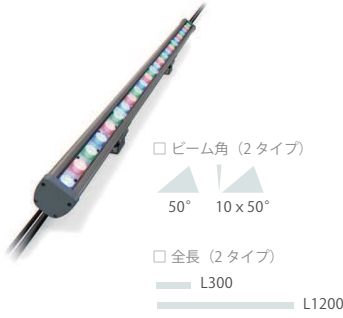

- 電源内蔵で、設置性に優れた設計
- 専用ケーブル&コネクタで簡単接続
- 屋外対応で、優れた耐久性と防塵防滴性能
- 設置環境や目的に合わせて選べる配光とサイズバリエーション

1年保証

Linear MP RGB

ファサードのウォールウォッシュライティングに適したRGBライン照明

■ 主な仕様

タイプ	L300	L1200
カラー	RGB Control	
定格電圧	100~240V 50/60Hz	
消費電力	18W	60W
器具光束	450lm	1800lm
ビーム角	50° 10° x 50°	
LED 定格寿命	50000h	
制御方式	DMX512A	
DMXch.	3ch	
材質	アルミダイキャスト	
重量	1.3 kg	3.6 kg
寸法 (mm)	L310×H102×W64	L1210×H102×W64
保護等級	IP 66	
電源	電源一体	
使用環境	屋内・屋外兼用	

■ 外形寸法図

VAYA Linear MP RGB 10° x50°

■ システム構成例

・CANON 5P コネクター
結線・半田加工済

■ オプション

Linear LP RGB

狭い場所にも簡単設置、多彩な間接照明を実現するRGBライン照明
設置場所を選ばない電源内蔵のコンパクト・スリム設計

■ 主な仕様

タイプ	L600	L1200
カラー	RGB Control	
定格電圧	100~240V 50/60Hz	
消費電力	14W	28W
器具光束	300lm	600lm
ビーム角	120° 28° x 84°	
LED 定格寿命	50000h	
制御方式	DMX512A	
DMXch.	3ch	
材質	アルミダイキャスト	
重量	1.0kg	2.0kg
寸法 (mm)	L610×H56.6×W34.8	L610×H56.6×W34.8
保護等級	IP 66	
電源	電源一体	
使用環境	屋内・屋外兼用	

■ 外形寸法図

VAYA Linear LP RGB 28° x84°

■ システム構成例

・CANON 5P コネクター
結線・半田加工済

■ オプション