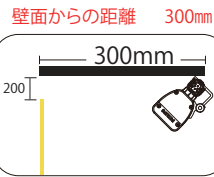

- 電源内蔵で、設置性に優れた設計
- 専用ケーブル&コネクタで簡単接続
- 屋外対応で、優れた耐久性と防塵防滴性能
- 設置環境や目的に合わせて選べる配光とサイズバリエーション

1年保証

Linear MP RGB

ファサードのウォールウォッシュライティングに適したRGBライン照明

■ 主な仕様

タイプ	L300	L1200
カラー	RGB Control	
定格電圧	100~240V 50/60Hz	
消費電力	18W	60W
器具光束	450lm	1800lm
ビーム角	50° 10° x 50°	
LED 定格寿命	50000h	
制御方式	DMX512A	
DMXch.	3ch	
材質	アルミダイキャスト	
重量	1.3 kg	3.6 kg
寸法 (mm)	L310×H102×W64	L1210×H102×W64
保護等級	IP 66	
電源	電源一体	
使用環境	屋内・屋外兼用	

■ 外形寸法図

VAYA Linear MP RGB 10° x50°

■ システム構成例

・CANON 5P コネクター
結線・半田加工済

■ オプション

Linear LP RGB

狭い場所にも簡単設置、多彩な間接照明を実現するRGBライン照明
設置場所を選ばない電源内蔵のコンパクト・スリム設計

■ 主な仕様

タイプ	L600	L1200
カラー	RGB Control	
定格電圧	100~240V 50/60Hz	
消費電力	14W	28W
器具光束	300lm	600lm
ビーム角	120° 28° x 84°	
LED 定格寿命	50000h	
制御方式	DMX512A	
DMXch.	3ch	
材質	アルミダイキャスト	
重量	1.0kg	2.0kg
寸法 (mm)	L610×H56.6×W34.8	L610×H56.6×W34.8
保護等級	IP 66	
電源	電源一体	
使用環境	屋内・屋外兼用	

■ 外形寸法図

VAYA Linear LP RGB 28° x84°

■ システム構成例

・CANON 5P コネクター
結線・半田加工済

■ オプション