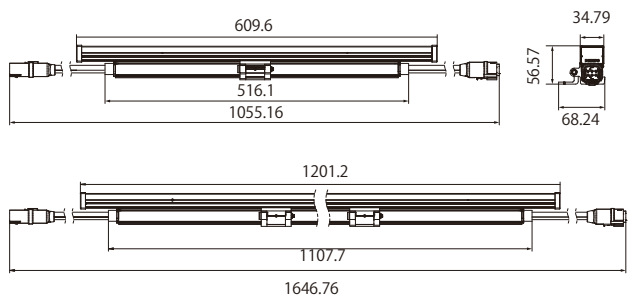

- 電源内蔵で、設置性に優れた設計
- 専用ケーブル&コネクタで簡単接続
- 屋外対応で、優れた耐久性と防塵防滴性能
- 設置環境や目的に合わせて選べる配光とサイズバリエーション

1年保証

Linear MP RGB

ファサードのウォールウォッシュライティングに適したRGBライン照明

■ 主な仕様

タイプ	L300	L1200
カラー	RGB Control	
定格電圧	100~240V 50/60Hz	
消費電力	18W	60W
器具光束	450lm	1800lm
ビーム角	50° 10° x 50°	
LED 定格寿命	50000h	
制御方式	DMX512A	
DMXch.	3ch	
材質	アルミダイキャスト	
重量	1.3 kg	3.6 kg
寸法 (mm)	L310×H102×W64	L1210×H102×W64
保護等級	IP 66	
電源	電源一体	
使用環境	屋内・屋外兼用	

■ 外形寸法図

VAYA Linear MP RGB 10° x50°

■ システム構成例

・CANON 5P コネクター
結線・半田加工済

■ オプション

Linear LP RGB

狭い場所にも簡単設置、多彩な間接照明を実現するRGBライン照明
設置場所を選ばない電源内蔵のコンパクト・スリム設計

■ 主な仕様

タイプ	L600	L1200
カラー	RGB Control	
定格電圧	100~240V 50/60Hz	
消費電力	14W	28W
器具光束	300lm	600lm
ビーム角	120° 28° x 84°	
LED 定格寿命	50000h	
制御方式	DMX512A	
DMXch.	3ch	
材質	アルミダイキャスト	
重量	1.0kg	2.0kg
寸法 (mm)	L610×H56.6×W34.8	L610×H56.6×W34.8
保護等級	IP 66	
電源	電源一体	
使用環境	屋内・屋外兼用	

■ 外形寸法図

VAYA Linear LP RGB 28° x84°

■ システム構成例

・CANON 5P コネクター
結線・半田加工済

■ オプション