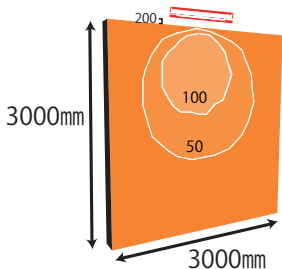

- 電源内蔵で、設置性に優れた設計
- 専用ケーブル&コネクタで簡単接続
- 屋外対応で、優れた耐久性と防塵防滴性能
- 設置環境や目的に合わせて選べる配光とサイズバリエーション

1年保証

Linear MP RGB

ファサードのウォールウォッシュライティングに適したRGBライン照明

■ 主な仕様

タイプ	L300	L1200
カラー	RGB Control	
定格電圧	100~240V 50/60Hz	
消費電力	18W	60W
器具光束	450lm	1800lm
ビーム角	50° 10° x 50°	
LED 定格寿命	50000h	
制御方式	DMX512A	
DMXch.	3ch	
材質	アルミダイキャスト	
重量	1.3 kg	3.6 kg
寸法 (mm)	L310×H102×W64	L1210×H102×W64
保護等級	IP 66	
電源	電源一体	
使用環境	屋内・屋外兼用	

■ 外形寸法図

VAYA Linear MP RGB 10° x50°

■ システム構成例

・CANON 5P コネクター
結線・半田加工済

■ オプション

Linear LP RGB

狭い場所にも簡単設置、多彩な間接照明を実現するRGBライン照明
設置場所を選ばない電源内蔵のコンパクト・スリム設計

■ 主な仕様

タイプ	L600	L1200
カラー	RGB Control	
定格電圧	100~240V 50/60Hz	
消費電力	14W	28W
器具光束	300lm	600lm
ビーム角	120° 28° x 84°	
LED 定格寿命	50000h	
制御方式	DMX512A	
DMXch.	3ch	
材質	アルミダイキャスト	
重量	1.0kg	2.0kg
寸法 (mm)	L610×H56.6×W34.8	L610×H56.6×W34.8
保護等級	IP 66	
電源	電源一体	
使用環境	屋内・屋外兼用	

■ 外形寸法図

VAYA Linear LP RGB 28° x84°

■ システム構成例

・CANON 5P コネクター
結線・半田加工済

■ オプション