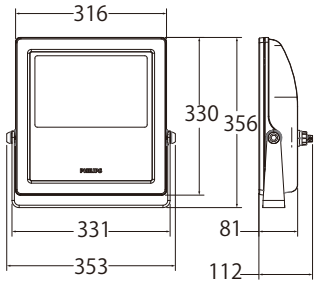

3500lmの高出力、迫力あるカラーライティングを実現するハイパワーモデルのRGB投光器

主な仕様

カラー	RGB Control
定格電圧	AC100~240V 50/60Hz
消費電力	105W
器具光束	3500lm
ビーム角	10° | 20° | 40°
LED 定格寿命	50000h
制御方式	DMX512A
DMXch.	3ch.
材質	アルミダイキャスト
重量	7.5 kg
寸法	W353 × H353 × D108(mm)
保護等級	IP 66
電源	電源一体
使用環境	屋内・屋外兼用