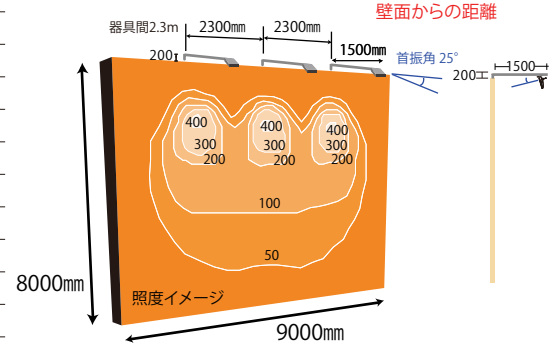

カラー	RGB Control
定格電圧	AC100~240V 50/60Hz
消費電力	105W
器具光束	3500lm
ビーム角	10° 20° 40°
LED 定格寿命	50000h
制御方式	DMX512A
DMXch.	3ch.
材質	アルミダイキャスト
重量	7.5 kg
寸法	W353 × H353 × D108(mm)
保護等級	IP 66
電源	電源一体
使用環境	屋内・屋外兼用

VAYA Flood HP RGB 40°

照度参考図 (イメージ)
本体にアームは含みません (作成お願い致します)

Flood MP RGB

□ ビーム角 (3タイプ)

10° 20° 40°

外形寸法図

シンプルで優れた設置性が魅力のRGB投光器 Flood RGB スタンダードモデル

主な仕様

カラー	RGB Control
定格電圧	AC100~240V 50/60Hz
消費電力	72W
器具光束	1800lm
ビーム角	10° 20° 40°
LED 定格寿命	50000h
制御方式	DMX512A
DMXch.	3ch.
材質	アルミダイキャスト
重量	5.75 kg
寸法	W353 × H275 × D90.6(mm)
保護等級	IP 66
電源	電源一体
使用環境	屋内・屋外兼用

VAYA Flood MP RGB 40°

照度参考図 (イメージ)
本体にアームは含みません (作成お願い致します)

Flood LP RGB

□ ビーム角 (3タイプ)

10° 20° 40°

外形寸法図

さまざまなシーンで演出の幅を広げるコンパクトなRGB投光器

主な仕様