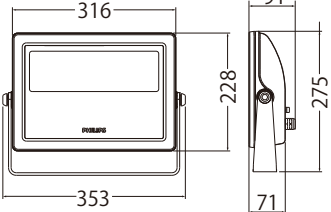

カラー	RGB Control
定格電圧	AC100~240V 50/60Hz
消費電力	105W
器具光束	3500lm
ビーム角	10° 20° 40°
LED 定格寿命	50000h
制御方式	DMX512A
DMXch.	3ch.
材質	アルミダイキャスト
重量	7.5 kg
寸法	W353 × H353 × D108(mm)
保護等級	IP 66
電源	電源一体
使用環境	屋内・屋外兼用

VAYA Flood HP RGB 40°

照度参考図 (イメージ)
本体にアームは含みません (作成お願い致します)

Flood MP RGB

□ ビーム角 (3タイプ)

10° 20° 40°

外形寸法図

シンプルで優れた設置性が魅力のRGB投光器 Flood RGB スタンダードモデル

主な仕様

カラー	RGB Control
定格電圧	AC100~240V 50/60Hz
消費電力	72W
器具光束	1800lm
ビーム角	10° 20° 40°
LED 定格寿命	50000h
制御方式	DMX512A
DMXch.	3ch.
材質	アルミダイキャスト
重量	5.75 kg
寸法	W353 × H275 × D90.6(mm)
保護等級	IP 66
電源	電源一体
使用環境	屋内・屋外兼用