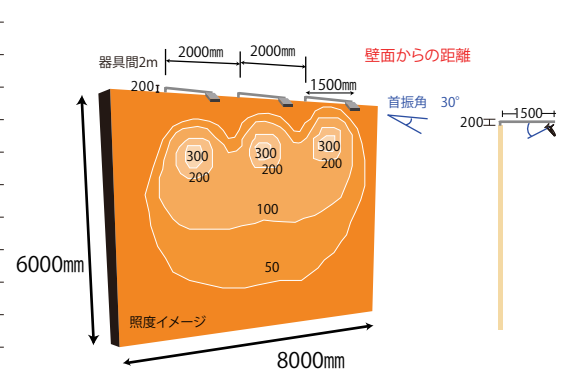

カラー	RGB Control
定格電圧	AC100~240V 50/60Hz
消費電力	105W
器具光束	3500lm
ビーム角	10° 20° 40°
LED 定格寿命	50000h
制御方式	DMX512A
DMXch.	3ch.
材質	アルミダイキャスト
重量	7.5 kg
寸法	W353 × H353 × D108(mm)
保護等級	IP 66
電源	電源一体
使用環境	屋内・屋外兼用

カラー	RGB Control
定格電圧	AC100~240V 50/60Hz
消費電力	72W
器具光束	1800lm
ビーム角	10° 20° 40°
LED 定格寿命	50000h
制御方式	DMX512A
DMXch.	3ch.
材質	アルミダイキャスト
重量	5.75 kg
寸法	W353 × H275 × D90.6(mm)
保護等級	IP 66
電源	電源一体
使用環境	屋内・屋外兼用

VAYA Flood MP RGB 40°

照度参考図 (イメージ)
本体にアームは含みません (作成お願い致します)

Flood LP RGB

□ ビーム角 (3タイプ)

10° 20° 40°

外形寸法図

さまざまなシーンで演出の幅を広げるコンパクトなRGB投光器

主な仕様

カラー	RGB Control
定格電圧	100~240V 50/60Hz
消費電力	44W
器具光束	1000lm
ビーム角	10° 20° 40°
LED 定格寿命	50000h
制御方式	DMX512A
DMXch.	3ch.
材質	アルミダイキャスト
重量	3.0 kg
寸法	W236 × H223 × D77.4(mm)
保護等級	IP 66
電源	電源一体
使用環境	屋内・屋外兼用

VAYA Flood LP RGB 40°