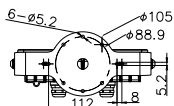

カラー	RGB Control
定格電圧	AC100~240V 50/60Hz
消費電力	72W
器具光束	1800lm
ビーム角	10° 20° 40°
LED 定格寿命	50000h
制御方式	DMX512A
DMXch.	3ch.
材質	アルミダイキャスト
重量	5.75 kg
寸法	W353 × H275 × D90.6(mm)
保護等級	IP 66
電源	電源一体
使用環境	屋内・屋外兼用

VAYA Flood MP RGB 40°

照度参考図 (イメージ)
本体にアームは含みません (作成お願い致します)

Flood LP RGB

□ ビーム角 (3タイプ)

10° 20° 40°

外形寸法図

さまざまなシーンで演出の幅を広げるコンパクトなRGB投光器

主な仕様