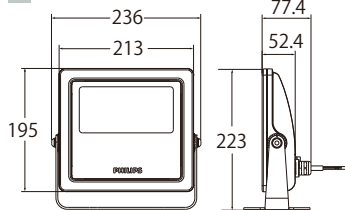

カラー	RGB Control
定格電圧	AC100~240V 50/60Hz
消費電力	105W
器具光束	3500lm
ビーム角	10° 20° 40°
LED 定格寿命	50000h
制御方式	DMX512A
DMXch.	3ch.
材質	アルミダイキャスト
重量	7.5 kg
寸法	W353 × H353 × D108(mm)
保護等級	IP 66
電源	電源一体
使用環境	屋内・屋外兼用

カラー	RGB Control
定格電圧	AC100~240V 50/60Hz
消費電力	72W
器具光束	1800lm
ビーム角	10° 20° 40°
LED 定格寿命	50000h
制御方式	DMX512A
DMXch.	3ch.
材質	アルミダイキャスト
重量	5.75 kg
寸法	W353 × H275 × D90.6(mm)
保護等級	IP 66
電源	電源一体
使用環境	屋内・屋外兼用

VAYA Flood MP RGB 40°

照度参考図 (イメージ)
本体にアームは含みません (作成お願い致します)

Flood LP RGB

□ ビーム角 (3タイプ)

10° 20° 40°

外形寸法図

さまざまなシーンで演出の幅を広げるコンパクトなRGB投光器

主な仕様

カラー	RGB Control
定格電圧	100~240V 50/60Hz
消費電力	44W
器具光束	1000lm
ビーム角	10° 20° 40°
LED 定格寿命	50000h
制御方式	DMX512A
DMXch.	3ch.
材質	アルミダイキャスト
重量	3.0 kg
寸法	W236 × H223 × D77.4(mm)
保護等級	IP 66
電源	電源一体
使用環境	屋内・屋外兼用

VAYA Flood LP RGB 40°