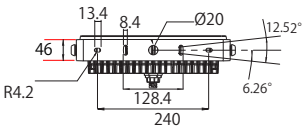

3500lmの高出力、迫力あるカラーライティングを実現するハイパワーモデルのRGB投光器

主な仕様

カラー	RGB Control
定格電圧	AC100~240V 50/60Hz
消費電力	105W
器具光束	3500lm
ビーム角	10° | 20° | 40°
LED 定格寿命	50000h
制御方式	DMX512A
DMXch.	3ch.
材質	アルミダイキャスト
重量	7.5 kg
寸法	W353 × H353 × D108(mm)
保護等級	IP 66
電源	電源一体
使用環境	屋内・屋外兼用