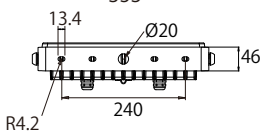

カラー	RGB Control
定格電圧	AC100~240V 50/60Hz
消費電力	105W
器具光束	3500lm
ビーム角	10° 20° 40°
LED 定格寿命	50000h
制御方式	DMX512A
DMXch.	3ch.
材質	アルミダイキャスト
重量	7.5 kg
寸法	W353 × H353 × D108(mm)
保護等級	IP 66
電源	電源一体
使用環境	屋内・屋外兼用

VAYA Flood HP RGB 40°

照度参考図 (イメージ)
本体にアームは含みません (作成お願い致します)

Flood MP RGB

□ ビーム角 (3タイプ)

10° 20° 40°

外形寸法図

シンプルで優れた設置性が魅力のRGB投光器 Flood RGB スタンダードモデル

主な仕様

カラー	RGB Control
定格電圧	AC100~240V 50/60Hz
消費電力	72W
器具光束	1800lm
ビーム角	10° 20° 40°
LED 定格寿命	50000h
制御方式	DMX512A
DMXch.	3ch.
材質	アルミダイキャスト
重量	5.75 kg
寸法	W353 × H275 × D90.6(mm)
保護等級	IP 66
電源	電源一体
使用環境	屋内・屋外兼用