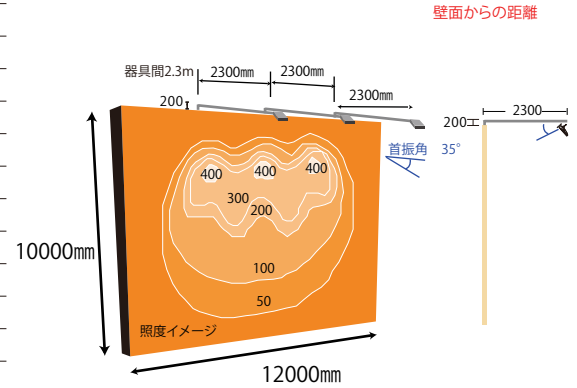

- 電源内蔵で、屋外電源盤を必要としない省施工を実現
- 優れた耐久性と防塵防滴性能
- ゴアベントの採用で結露対策も万全
- 目的に合わせて選べる3種の配光 (10°、20°、40°)

1年保証

Flood HP RGB

□ ビーム角 (3タイプ)

10° 20° 40°

外形寸法図

3500lmの高出力、迫力あるカラーライティングを実現するハイパワーモデルのRGB投光器

主な仕様

カラー	RGB Control
定格電圧	AC100~240V 50/60Hz
消費電力	105W
器具光束	3500lm
ビーム角	10° 20° 40°
LED 定格寿命	50000h
制御方式	DMX512A
DMXch.	3ch.
材質	アルミダイキャスト
重量	7.5 kg
寸法	W353 × H353 × D108(mm)
保護等級	IP 66
電源	電源一体
使用環境	屋内・屋外兼用

VAYA Flood HP RGB 40°

照度参考図 (イメージ)
本体にアームは含みません (作成お願い致します)

Flood MP RGB

□ ビーム角 (3タイプ)

10° 20° 40°

外形寸法図

シンプルで優れた設置性が魅力のRGB投光器 Flood RGB スタンダードモデル

主な仕様

カラー	RGB Control
定格電圧	AC100~240V 50/60Hz
消費電力	72W
器具光束	1800lm
ビーム角	10° 20° 40°
LED 定格寿命	50000h
制御方式	DMX512A
DMXch.	3ch.
材質	アルミダイキャスト
重量	5.75 kg
寸法	W353 × H275 × D90.6(mm)
保護等級	IP 66
電源	電源一体
使用環境	屋内・屋外兼用