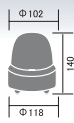

色：赤黄緑青紫

- 電源電圧：AC100V
- 消費電力：10W
- 閃光数：170回/分
- 小型軽量タイプ
- 使用電球 12V5W

SKP-110A

100 在

色：赤黄緑青

- 電源電圧：AC100V
- 消費電力：40W
- 閃光数：140回/分
- 使用電球 120V40W

ご注意

■回転ランプは小さい型状でW数が大きく、振動状態で点灯していますので寿命が極めて短いため、高所・遠方等交換不便な場所への取付及び横付、逆付等の取付は特に避けて下さい。