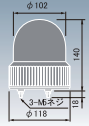

LED

SKHE-100

LED 赤黄 在・緑青 取

長寿命・超高輝度LED

100

- 電源電圧：AC100V
- 消費電力：4W
- 閃光数：120回/分

SKH-110A

100 在