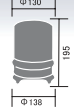

色：赤黄緑青紫

- 電源電圧：AC100V
- 消費電力：10W
- 閃光数：170回/分
- 小型軽量タイプ
- 使用電球 12V5W

SKP-110A

100 在

色：赤黄緑青

- 電源電圧：AC100V
- 消費電力：40W
- 閃光数：140回/分
- 使用電球 120V40W

ご注意

■回転ランプは小さい型状でW数が大きく、振動状態で点灯していますので寿命が極めて短いため、高所・遠方等交換不便な場所への取付及び横付、逆付等の取付は特に避けて下さい。