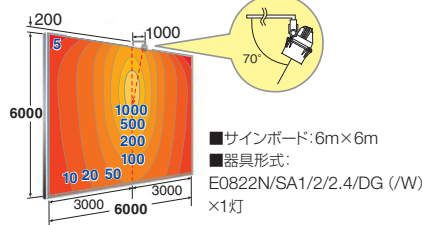

屋外  
屋内

推奨サインボードサイズ

出幅  
0.5~1m

適合アーム・アクセサリ ▶ P.77をご覧ください。

照度分布図 (1灯)

● 広角タイプ (昼白色タイプ)

● 中角タイプ (昼白色タイプ)

● 狭角タイプ (昼白色タイプ)

仕様

	広角タイプ	中角タイプ	狭角タイプ
定格光束 (器具光束)	昼白色タイプ: 6770lm 電球色タイプ: 5310lm	昼白色タイプ: 6880lm 電球色タイプ: 5400lm	昼白色タイプ: 7820lm 電球色タイプ: 6130lm
消費電力	100V時 200V時 242V時	78.0W 75.0W 75.0W	
入力電流	100V時 200V時 242V時	0.78A 0.39A 0.33A	
固有エネルギー消費効率	100V時 200V時 242V時	昼白色タイプ: 86.8lm/W 電球色タイプ: 68.0lm/W	昼白色タイプ: 88.2lm/W 電球色タイプ: 69.2lm/W
電源ユニット	器具内蔵		
入力電圧	100/200/242V共用 ±6%		
周波数	50/60Hz共用		
LEDモジュール寿命	60000時間 (光束維持率70%)		
光源色	5000K相当 (昼白色タイプ) 3000K相当 (電球色タイプ)		
平均演色評価数	Ra70 (昼白色タイプ) Ra80 (電球色タイプ)		
本体	アルミダイカスト (ポリエステル塗装)		
反射鏡	アルミダイカスト (内面鏡面処理)		
台座付きアーム	ステンレス (ポリエステル塗装)		
前面部	アクリル (フロスト)	アクリル (クリア)	
受圧面積	0.06㎡		
耐雷サージ	6kV (コモンモード)		
保護等級	IP43		
仕上色	DG:ダークグレイ W:ホワイト		
1/10ビームの開き	96°	40°	18°
質量	4kg		
取付角度範囲	エニーポジション		