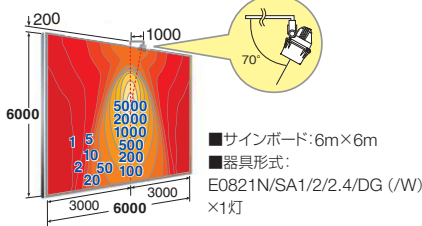

屋外  
屋内

推奨サインボードサイズ

出幅  
0.5~1m

適合アーム・アクセサリ ▶ P.77をご覧ください。

照度分布図 (1灯)

● 広角タイプ (昼白色タイプ)

● 中角タイプ (昼白色タイプ)

● 狭角タイプ (昼白色タイプ)

仕様

	広角タイプ	中角タイプ	狭角タイプ
定格光束 (器具光束)	昼白色タイプ: 6770lm 電球色タイプ: 5310lm	昼白色タイプ: 6880lm 電球色タイプ: 5400lm	昼白色タイプ: 7820lm 電球色タイプ: 6130lm
消費電力	100V時 200V時 242V時	78.0W 75.0W 75.0W	
入力電流	100V時 200V時 242V時	0.78A 0.39A 0.33A	
固有エネルギー消費効率	100V時 200V時 242V時	昼白色タイプ: 86.8lm/W 電球色タイプ: 68.0lm/W	昼白色タイプ: 88.2lm/W 電球色タイプ: 69.2lm/W
電源ユニット	器具内蔵		
入力電圧	100/200/242V共用 ±6%		
周波数	50/60Hz共用		
LEDモジュール寿命	60000時間 (光束維持率70%)		
光源色	5000K相当 (昼白色タイプ) 3000K相当 (電球色タイプ)		
平均演色評価数	Ra70 (昼白色タイプ) Ra80 (電球色タイプ)		
本体	アルミダイカスト (ポリエステル塗装)		
反射鏡	アルミダイカスト (内面鏡面処理)		
台座付きアーム	ステンレス (ポリエステル塗装)		
前面部	アクリル (フロスト)	アクリル (クリア)	
受圧面積	0.06㎡		
耐雷サージ	6kV (コモンモード)		
保護等級	IP43		
仕上色	DG:ダークグレイ W:ホワイト		
1/10ビームの開き	96°	40°	18°
質量	4kg		
取付角度範囲	エニーポジション		