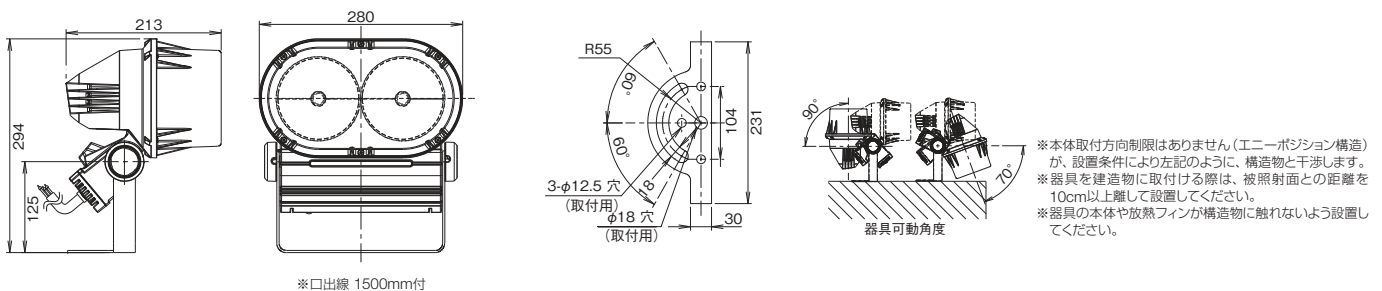

LEDiOC FLOOD BLITZ

レディオック フラッド ブリッツ™ 80Wタイプ

広角タイプ	中角タイプ	狭角タイプ
DG:ダークグレイ W:ホワイト		
昼白色タイプ (5000K相当)	昼白色タイプ (5000K相当)	昼白色タイプ (5000K相当)
E0823N/SA1/2/2.4/DG E0823N/SA1/2/2.4/W オープン価格 (LED・電源ユニット込)	E0822N/SA1/2/2.4/DG E0822N/SA1/2/2.4/W オープン価格 (LED・電源ユニット込)	E0821N/SA1/2/2.4/DG E0821N/SA1/2/2.4/W オープン価格 (LED・電源ユニット込)
電球色タイプ (3000K相当)	電球色タイプ (3000K相当)	電球色タイプ (3000K相当)
E0823LW/SA1/2/2.4/DG E0823LW/SA1/2/2.4/W △オーダー (LED・電源ユニット込)	E0822LW/SA1/2/2.4/DG E0822LW/SA1/2/2.4/W △オーダー (LED・電源ユニット込)	E0821LW/SA1/2/2.4/DG E0821LW/SA1/2/2.4/W △オーダー (LED・電源ユニット込)

特長

コンパクト・軽量

重くなりがちなLED照明器具を徹底した軽量化設計により、小形HID投光器と同レベルの質量・サイズに小形化。

LEDモジュール寿命60000時間

LEDモジュール寿命は60000時間。メンテナンスコストを大幅に削減でき、保守の難しい場所などにも最適な投光器です。

瞬時点灯可能

HIDランプでは困難であった瞬時点灯が可能で、待機時間なしですぐに明るくなります。こまめな電源入切が可能になり節電に貢献します。

自然な光の広がり

反射鏡での配光制御により、自然な光の広がりを実現しました。レンズ制御で発生する不自然な影やむらなどがなく、均斉度の高い照明環境を実現します。

3種類の配光バリエーション

狭角・中角・広角の3配光により、さまざまなシーンで無駄を抑えた照明効果を得られます。

低誘虫のためサインボードが汚れにくい

LEDは虫が好む波長の光が少ないため、虫が寄り付きにくい光源です。照明の光に寄せられた虫によってサインボードが汚れたり、サインボードの下に虫の死骸が落ちることを抑制します。

寸法図・器具可動範囲