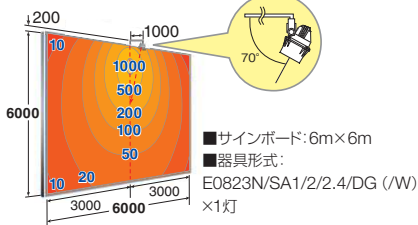

屋外  
屋内

推奨サインボードサイズ

出幅  
0.5~1m

適合アーム・アクセサリ ▶ P.77をご覧ください。

照度分布図 (1灯)

● 広角タイプ (昼白色タイプ)

● 中角タイプ (昼白色タイプ)

● 狭角タイプ (昼白色タイプ)

仕様

	広角タイプ	中角タイプ	狭角タイプ
定格光束 (器具光束)	昼白色タイプ: 6770lm 電球色タイプ: 5310lm	昼白色タイプ: 6880lm 電球色タイプ: 5400lm	昼白色タイプ: 7820lm 電球色タイプ: 6130lm
消費電力	100V時 200V時 242V時	78.0W 75.0W 75.0W	
入力電流	100V時 200V時 242V時	0.78A 0.39A 0.33A	
固有エネルギー消費効率	100V時 200V時 242V時	昼白色タイプ: 86.8lm/W 電球色タイプ: 68.0lm/W	昼白色タイプ: 88.2lm/W 電球色タイプ: 69.2lm/W
電源ユニット	器具内蔵		
入力電圧	100/200/242V共用 ±6%		
周波数	50/60Hz共用		
LEDモジュール寿命	60000時間 (光束維持率70%)		
光源色	5000K相当 (昼白色タイプ) 3000K相当 (電球色タイプ)		
平均演色評価数	Ra70 (昼白色タイプ) Ra80 (電球色タイプ)		
本体	アルミダイカスト (ポリエステル塗装)		
反射鏡	アルミダイカスト (内面鏡面処理)		
台座付きアーム	ステンレス (ポリエステル塗装)		
前面部	アクリル (フロスト)	アクリル (クリア)	
受圧面積	0.06㎡		
耐雷サージ	6kV (コモンモード)		
保護等級	IP43		
仕上色	DG:ダークグレイ W:ホワイト		
1/10ビームの開き	96°	40°	18°
質量	4kg		
取付角度範囲	エニーポジション		