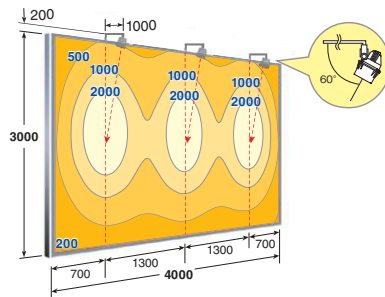

屋外  
屋内

推奨サインボードサイズ

出幅  
0.5~1m

適合アーム・アクセサリ ▶ P.77をご覧ください。

照度分布図 (1灯)

● 広角タイプ (昼白色タイプ)

● 中角タイプ (昼白色タイプ)

● 狭角タイプ (昼白色タイプ)

仕様

	広角タイプ	中角タイプ	狭角タイプ
定格光束 (器具光束)	昼白色タイプ: 6770lm 電球色タイプ: 5310lm	昼白色タイプ: 6880lm 電球色タイプ: 5400lm	昼白色タイプ: 7820lm 電球色タイプ: 6130lm
消費電力	100V時 200V時 242V時	78.0W 75.0W 75.0W	
入力電流	100V時 200V時 242V時	0.78A 0.39A 0.33A	
固有エネルギー消費効率	100V時 200V時 242V時	昼白色タイプ: 86.8lm/W 電球色タイプ: 68.0lm/W	昼白色タイプ: 88.2lm/W 電球色タイプ: 69.2lm/W
電源ユニット	器具内蔵		
入力電圧	100/200/242V共用 ±6%		
周波数	50/60Hz共用		
LEDモジュール寿命	60000時間 (光束維持率70%)		
光源色	5000K相当 (昼白色タイプ) 3000K相当 (電球色タイプ)		
平均演色評価数	Ra70 (昼白色タイプ) Ra80 (電球色タイプ)		
本体	アルミダイカスト (ポリエステル塗装)		
反射鏡	アルミダイカスト (内面鏡面処理)		
台座付きアーム	ステンレス (ポリエステル塗装)		
前面部	アクリル (フロスト)	アクリル (クリア)	
受圧面積	0.06㎡		
耐雷サージ	6kV (コモンモード)		
保護等級	IP43		
仕上色	DG:ダークグレイ W:ホワイト		
1/10ビームの開き	96°	40°	18°
質量	4kg		
取付角度範囲	エニーポジション		

●消費電力と入力電流は、使用温度により変動したり、LEDのばらつきにより異なる場合があります。  
●LEDには、ばらつきがあるため同一形式でも光色、明るさが異なる場合があります。ご了承ください。

照明器具推奨配置例 (初期照度)

● 広角タイプ 昼白色タイプ 3灯での照度分布

● 中角タイプ 昼白色タイプ 3灯での照度分布

経済比較例

アーバンアクトβ丸形 (中角タイプ) ハイラックス 150W

平均照度 (初期) 1132lx