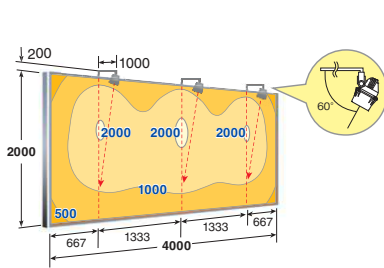

照明器具推奨配置例 (初期照度)

● 広角タイプ 昼白色タイプ 3灯での照度分布