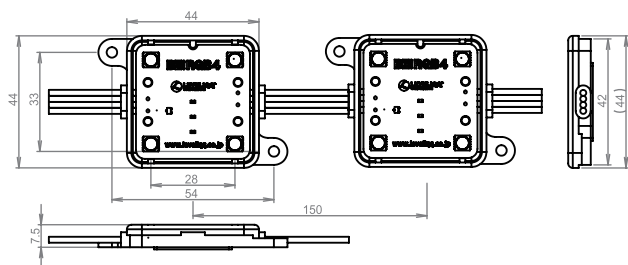

BE!-4RGB-DC12V

DC12V専用、フルカラー4球LEDモジュール

製品図面

製品スペック

仕様 (1ユニット)	
入力電圧	DC12V
動作電流	0.08A(白色時)
消費電力	0.96W (白色時)
発光色	フルカラー
光度	-
色温度	-
照射角度	120°
使用温度	-20°C ~ +60°C
保存温度	-30°C ~ +70°C
防水性能	IP68
重さ	22.5g
梱包	50ユニット (150mmピッチ)

本製品に関する特性や仕様は、事前の告知無しに変更することがありますので、予めご了承下さい。

LED GLOW

LG-12V3 RGB

DC12V専用、フルカラー3球LEDモジュール

3球タイプのフルカラーRGBモジュールです。高輝度で混色も鮮やかに発光して美しい演出が可能。専用コントローラーで多彩な発光表現が設定できます。

製品図面

製品スペック

LEDカラー	フルカラー
入力電圧	DC12V
消費電流	0.06A
消費電力	0.72W
照射角度	120°
色温度	-
輝度(1球あたり)	-
ピッチ(素子間)	25mm
ピッチ(モジュール間)	70mm
使用温度	-20°C ~ 70°C
防塵・防水規格	IP65
寸法(長さ×幅×高さ)	69mm × 14mm × 7.4mm
質量	約11.6g
本体材質	PVC
配線規格	18AWG
連結数	50モジュール
定格寿命	40,000h
製品保証	2年