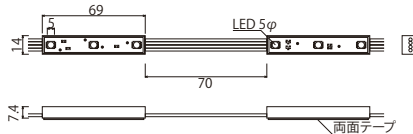

BE!-4RGB-DC12V

DC12V専用、フルカラー4球LEDモジュール

製品図面

製品スペック

仕様 (1ユニット)	
入力電圧	DC12V
動作電流	0.08A(白色時)
消費電力	0.96W (白色時)
発光色	フルカラー
光度	-
色温度	-
照射角度	120°
使用温度	-20°C ~ +60°C
保存温度	-30°C ~ +70°C
防水性能	IP68
重さ	22.5g
梱包	50ユニット (150mmピッチ)

本製品に関する特性や仕様は、事前の告知無しに変更することがありますので、予めご了承下さい。

LED GLOW

LG-12V3 RGB

DC12V専用、フルカラー3球LEDモジュール

3球タイプのフルカラーRGBモジュールです。高輝度で混色も鮮やかに発光して美しい演出が可能。専用コントローラーで多彩な発光表現が設定できます。

製品図面

製品スペック

LEDカラー	フルカラー
入力電圧	DC12V
消費電流	0.06A
消費電力	0.72W
照射角度	120°
色温度	-
輝度(1球あたり)	-
ピッチ(素子間)	25mm
ピッチ(モジュール間)	70mm
使用温度	-20°C ~ 70°C
防塵・防水規格	IP65
寸法(長さ×幅×高さ)	69mm × 14mm × 7.4mm
質量	約11.6g
本体材質	PVC
配線規格	18AWG
連結数	50モジュール
定格寿命	40,000h
製品保証	2年